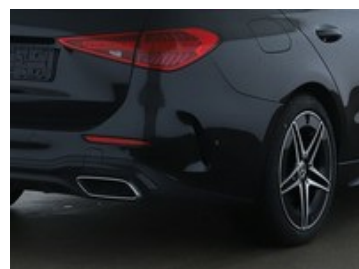

Mercedes Classe C

sw 220 d mhev amg line advanced plus 197cv auto

46.000 €

~~50.000 €~~

Caratteristiche

Tipologia	Usato	Km percorsi	36.486
Immatricolazione	08/2023	Carrozzeria	Station wagon
Cilindrata	1993	Potenza	145 kW (197 cv)
Cambio	Sequenziale	Garanzia	Mercedes-Benz Certified 24 Mesì (24 mesi)
Porte	5	Colore esterno	Nero
Colore interni	Tessuto Nero	Neopatentati	No
Classe emissioni	Euro 6d-ISC-FCM	Consumo combinato	4.4 l/100km
Emissioni Co2 ciclo di prova combinato valido ai fini dell'eventuale tassazione	116 g/km		